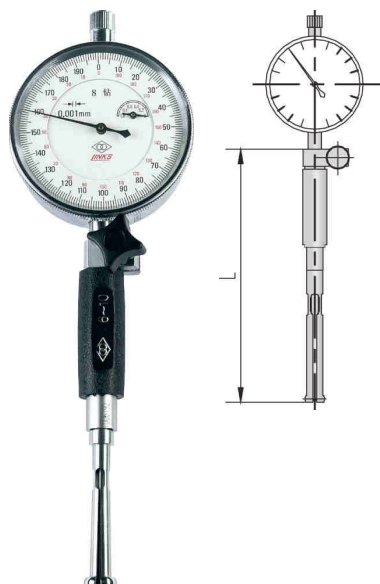

Индикаторный инструмент

Нутромер индикаторный НИ

Номер по каталогу: 808, 809, 810, 811

808 (810)

Номер по каталогу	Диапазон измерений, мм	Цена деления, мм	Измеряемая глубина, мм	Вес, кг	Примечание	L
808-01	3 – 4	0,01	20	0,146	С цанговым механизмом	76
808-02	4 – 6		30	0,158		96
808-03	6 – 10		40	0,185		140
808-04	10 – 18		130	0,405		200
809-01	18 – 35		135	0,320	С центрирующим мостиком	224
809-02	35 – 50		150	0,420		251
809-03	50 – 100		200	0,595		316
809-04	50 – 160		200	0,625		316
809-05	100 – 160		300	1,120		410
809-06	160 – 250		400	1,345		510
809-07	250 – 450		500	1,955		610

809 (811)

Номер по каталогу	Диапазон измерений, мм	Цена деления, мм	Измеряемая глубина, мм	Вес, кг	Примечание	L
810-01	6 – 10	0,001	40	0,185	С цанговым механизмом	109
810-02	10 – 18		40	0,405		108
811-01	18 – 35		135	0,320	С центрирующим мостиком	
811-02	35 – 50		150	0,420		
811-03	50 – 100		200	0,595		
811-04	50 – 160		200	0,625		
811-05	100 – 160		300	1,120		
811-06	160 – 250		400	1,345		
811-07	250 – 450		500	1,955		