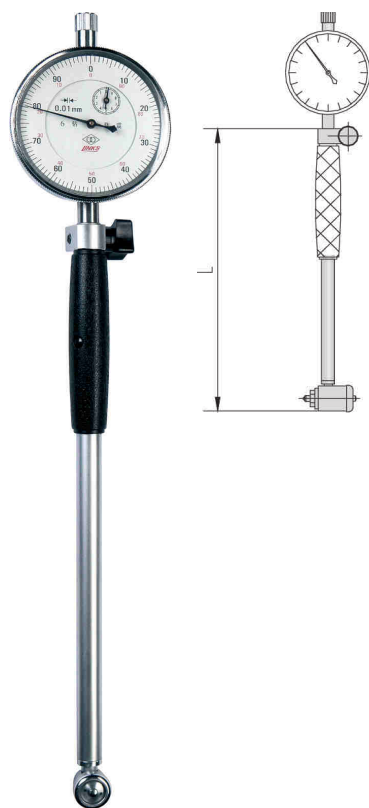

Индикаторный инструмент

Нутромер индикаторный НИ

Номер по каталогу: 808, 809, 810, 811

808 (810)

Номер по каталогу	Диапазон измерений, мм	Цена деления, мм	Измеряемая глубина, мм	Вес, кг	Примечание	L
808-01	3 – 4	0,01	20	0,146	С цанговым механизмом	76
808-02	4 – 6		30	0,158		96
808-03	6 – 10		40	0,185		140
808-04	10 – 18		130	0,405		200
809-01	18 – 35		135	0,320	С центрирующим мостиком	224
809-02	35 – 50		150	0,420		251
809-03	50 – 100		200	0,595		316
809-04	50 – 160		200	0,625		316
809-05	100 – 160		300	1,120		410
809-06	160 – 250		400	1,345		510
809-07	250 – 450		500	1,955		610

809 (811)

Номер по каталогу	Диапазон измерений, мм	Цена деления, мм	Измеряемая глубина, мм	Вес, кг	Примечание	L
810-01	6 – 10	0,001	40	0,185	С цанговым механизмом	109
810-02	10 – 18		40	0,405		108
811-01	18 – 35		135	0,320	С центрирующим мостиком	
811-02	35 – 50		150	0,420		
811-03	50 – 100		200	0,595		
811-04	50 – 160		200	0,625		
811-05	100 – 160		300	1,120		
811-06	160 – 250		400	1,345		
811-07	250 – 450		500	1,955		

808, 809, 810, 811