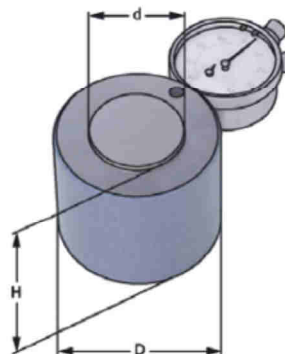

Прибор для установки нуля

| АРТИКУЛ | D | H | d |
|-----------|----|----|----|
| 7868.1048 | 68 | 50 | 48 |

| АРТИКУЛ | L | B | H | d |
|-----------|----|----|----|----|
| 7852.2025 | 52 | 52 | 50 | 25 |

Кромкоискатель со световой идентификацией (3D)

| Артикул | Размер | D | L | d |
|-----------|-----------|----|-----|----|
| 6516.3010 | 16-111-10 | 16 | 110 | 10 |
| 6520.3010 | 20-106-10 | 20 | 106 | 10 |

Кромкоискатель со световой идентификацией под патрон Weldon (3D)

| Артикул | D | I | L | d |
|-----------|----|----|-----|---|
| 6520.4006 | 20 | 54 | 173 | 6 |

Кромкоискатель (вращающийся)

| Артикул | Размер | D | L | d |
|-----------|------------|----|----|---|
| 6510.1003 | 10-84-10 | 10 | 84 | |
| 6510.1004 | 10-94-10/4 | 10 | 94 | 4 |

Кромкоискатель со световой идентификацией (2D)

| Артикул | Размер | D | L | d |
|-----------|-----------|----|-----|----|
| 6516.2010 | 16-100-10 | 16 | 100 | 10 |
| 6520.2010 | 20-160-10 | 20 | 160 | 10 |