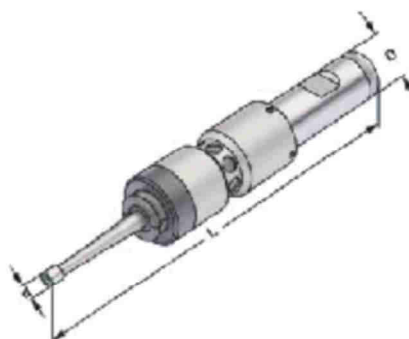

Прибор для установки нуля

| АРТИКУЛ | D | H | d |
|-----------|----|----|----|
| 7868.1048 | 68 | 50 | 48 |

| АРТИКУЛ | L | B | H | d |
|-----------|----|----|----|----|
| 7852.2025 | 52 | 52 | 50 | 25 |

Кромкоискатель со световой идентификацией (3D)

| Артикул | Размер | D | L | d |
|-----------|-----------|----|-----|----|
| 6516.3010 | 16-111-10 | 16 | 110 | 10 |
| 6520.3010 | 20-106-10 | 20 | 106 | 10 |

Кромкоискатель со световой идентификацией под патрон Weldon (3D)

| Артикул | D | I | L | d |
|-----------|----|----|-----|---|
| 6520.4006 | 20 | 54 | 173 | 6 |

Кромкоискатель (вращающийся)

| Артикул | Размер | D | L | d |
|-----------|------------|----|----|---|
| 6510.1003 | 10-84-10 | 10 | 84 | |
| 6510.1004 | 10-94-10/4 | 10 | 94 | 4 |