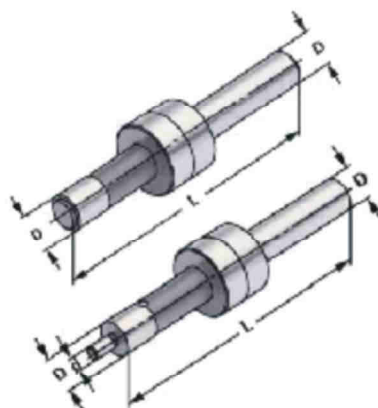

Прибор для установки нуля

| АРТИКУЛ | D | H | d |
|-----------|----|----|----|
| 7868.1048 | 68 | 50 | 48 |

| АРТИКУЛ | L | B | H | d |
|-----------|----|----|----|----|
| 7852.2025 | 52 | 52 | 50 | 25 |

Кромкоискатель со световой идентификацией (3D)

| Артикул | Размер | D | L | d |
|-----------|-----------|----|-----|----|
| 6516.3010 | 16-111-10 | 16 | 110 | 10 |
| 6520.3010 | 20-106-10 | 20 | 106 | 10 |

Кромкоискатель со световой идентификацией под патрон Weldon (3D)

| Артикул | D | I | L | d |
|-----------|----|----|-----|---|
| 6520.4006 | 20 | 54 | 173 | 6 |

Кромкоискатель (вращающийся)

| Артикул | Размер | D | L | d |
|-----------|------------|----|----|---|
| 6510.1003 | 10-84-10 | 10 | 84 | |
| 6510.1004 | 10-94-10/4 | 10 | 94 | 4 |

Кромкоискатель со световой идентификацией (2D)

| Артикул | Размер | D | L | d |
|-----------|-----------|----|-----|----|
| 6516.2010 | 16-100-10 | 16 | 100 | 10 |
| 6520.2010 | 20-160-10 | 20 | 160 | 10 |