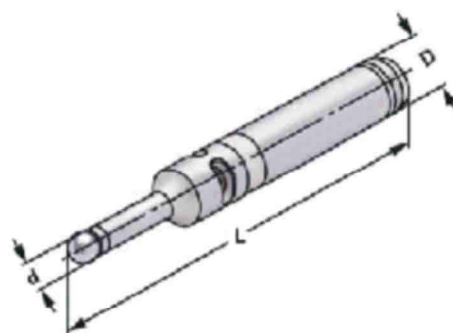

Кромкоискатель со световой идентификацией (2D)

Артикул	Размер	D	L	d
6516.2010	16-100-10	16	100	10
6520.2010	20-160-10	20	160	10