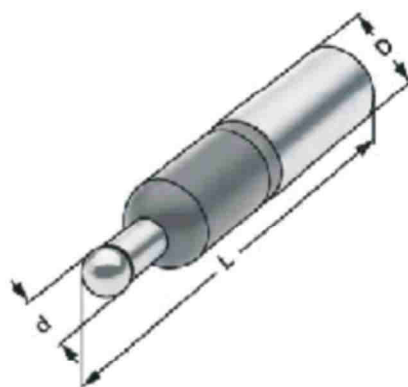

Прибор для установки нуля

| АРТИКУЛ | D | H | d |
|-----------|----|----|----|
| 7868.1048 | 68 | 50 | 48 |

| АРТИКУЛ | L | B | H | d |
|-----------|----|----|----|----|
| 7852.2025 | 52 | 52 | 50 | 25 |

Кромкоискатель со световой идентификацией (3D)

| Артикул | Размер | D | L | d |
|-----------|-----------|----|-----|----|
| 6516.3010 | 16-111-10 | 16 | 110 | 10 |
| 6520.3010 | 20-106-10 | 20 | 106 | 10 |

Кромкоискатель со световой идентификацией под патрон Weldon (3D)

| Артикул | D | I | L | d |
|-----------|----|----|-----|---|
| 6520.4006 | 20 | 54 | 173 | 6 |

Кромкоискатель (вращающийся)

| Артикул | Размер | D | L | d |
|-----------|------------|----|----|---|
| 6510.1003 | 10-84-10 | 10 | 84 | |
| 6510.1004 | 10-94-10/4 | 10 | 94 | 4 |

Кромкоискатель со световой идентификацией (2D)

| Артикул | Размер | D | L | d |
|-----------|-----------|----|-----|----|
| 6516.2010 | 16-100-10 | 16 | 100 | 10 |
| 6520.2010 | 20-160-10 | 20 | 160 | 10 |