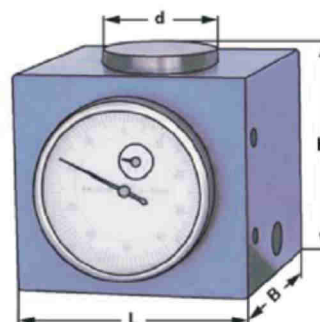

Прибор для установки нуля

| АРТИКУЛ | D | H | d |
|-----------|----|----|----|
| 7868.1048 | 68 | 50 | 48 |

| АРТИКУЛ | L | B | H | d |
|-----------|----|----|----|----|
| 7852.2025 | 52 | 52 | 50 | 25 |

Кромкоискатель со световой идентификацией (3D)

| Артикул | Размер | D | L | d |
|-----------|-----------|----|-----|----|
| 6516.3010 | 16-111-10 | 16 | 110 | 10 |
| 6520.3010 | 20-106-10 | 20 | 106 | 10 |

Кромкоискатель со световой идентификацией под патрон Weldon (3D)

| Артикул | D | I | L | d |
|-----------|----|----|-----|---|
| 6520.4006 | 20 | 54 | 173 | 6 |

Кромкоискатель (вращающийся)

| Артикул | Размер | D | L | d |
|-----------|------------|----|----|---|
| 6510.1003 | 10-84-10 | 10 | 84 | |
| 6510.1004 | 10-94-10/4 | 10 | 94 | 4 |

Кромкоискатель со световой идентификацией (2D)

| Артикул | Размер | D | L | d |
|-----------|-----------|----|-----|----|
| 6516.2010 | 16-100-10 | 16 | 100 | 10 |
| 6520.2010 | 20-160-10 | 20 | 160 | 10 |