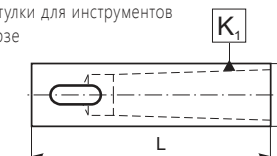

Nr produktu Код продукта	D	K₁ SM		L
		K₁ KM		
800003500	20	1		75
800000533	25	1		75
800000545	25	1		89
800000534	25	2		75
800000546	25	2		100
800000547	32	1		89
800003501	32	1		100
800000535	32	2		100
800000536	32	3		100
800000540	32	3		120
800000548	40	1		89
800003502	40	1		100
800000537	40	2		100
800000538	40	3		100
800000541	40	3		120
800000539	40	4		120
800000542	40	4		152
800000549	50	2		100
800000543	50	3		120
800000544	50	4		152