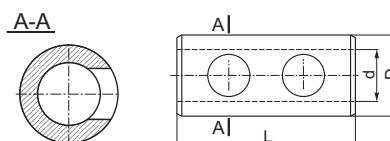

1249

- Tuleje redukcyjne do oprawek VDI
- Переходные втулки для держателей VDI

Nr produktu Код продукта	D	d	L
800000055	20	8	48
800000056	20	10	48
800000057	20	12	48
800000058	20	16	48
800000059	25	5	55
800000060	25	8	55
800000061	25	10	55
800000062	25	12	55
800000063	25	16	55
800000064	25	18	55
800000065	25	20	55

1

2

3

4

5

6

7

1875

1249

1248

1247

1226