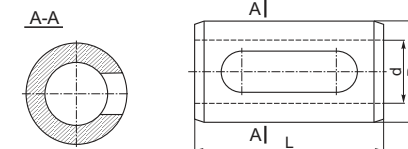

1248

- Tuleje redukcyjne do oprawek VDI
- Переходные втулки для держателей VDI

Nr produktu Код продукта	D	d	L
800000051	32	12	60
800000052	32	16	60
800000053	32	20	60
800000054	32	25	60

1875

- Tuleje redukcyjne walcowe do narzędzi ze stożkiem Morse'a
- Переходные втулки для инструментов с конусом Морзе