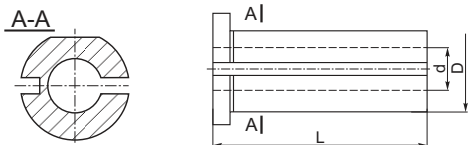

## 1226

- Tuleje redukcyjne do oprawek VDI
- Переходные втулки для держателей VDI

Nr produktu Код продукта	D	d	L
800000010	20	8	50
800000016	20	10	50
800000018	20	12	50
800000011	20	8	60
800000017	20	10	60
800000019	20	12	60
800000012	25	8	50
800000020	25	10	50
800000022	25	12	50
800000025	25	16	50
800000015	25	8	60
800000021	25	10	60
800000023	25	12	60
800000026	25	16	60
800000024	25	12	75
800000027	25	16	75
800000037	32	8	60
800000028	32	10	60
800000029	32	12	60
800000031	32	16	60
800000033	32	20	60
800000035	32	25	60
800000030	32	12	75
800000032	32	16	75
800000034	32	20	75
800000036	32	25	75
800000038	40	10	75
800000039	40	12	75
800000040	40	16	75
800000041	40	20	75
800000042	40	25	75
800000043	40	32	75
800000044	40	8	75
800000045	50	12	75
800000046	50	16	75
800000047	50	20	75
800000048	50	25	75
800000049	50	32	75
800000050	50	40	75