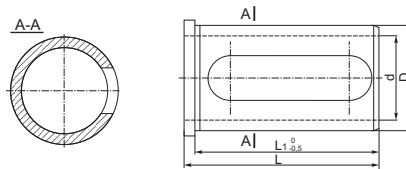

1247

- Tuleje redukcyjne do oprawek VDI
- Переходные втулки для держателей VDI

Nr produktu Код продукта	D	d	L	L1
800003725	32	10	64	60
800003726	32	12	64	60
800003727	32	16	64	60
800003728	32	20	64	60
800003729	32	25	64	60
800003730	40	10	74	70
800003731	40	12	74	70
800003732	40	16	74	70
800003733	40	20	74	70
800003734	40	25	74	70
800003735	40	32	74	70